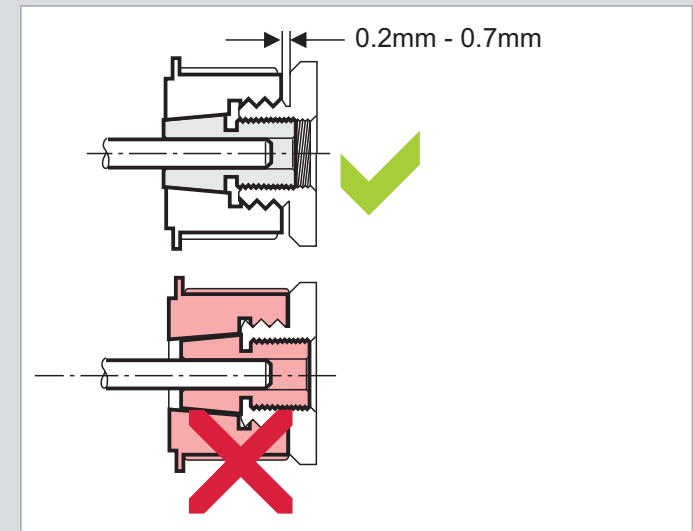

Montageanleitung | *Mounting Instructions*

Zahnscheibenspannsatz | Artikel-Nr. SW27 1052405 | 1058461 | 1058466 | 1062797 | 1094068 | 1118777 SW34 1058481 | 1059788 | 1059790 | 1106440
 Clamping Set for Tooth Wheels | Item-No. SW27 1052405 | 1058461 | 1058466 | 1062797 | 1094068 | 1118777 SW34 1058481 | 1059788 | 1059790 | 1106440

Schritt 1 | Step 1

Schritt 2 | Step 2

Schritt 3 | Step 3

Schritt 4 | Step 4

Schritt 5 | Step 5

Schritt 6 | Step 6