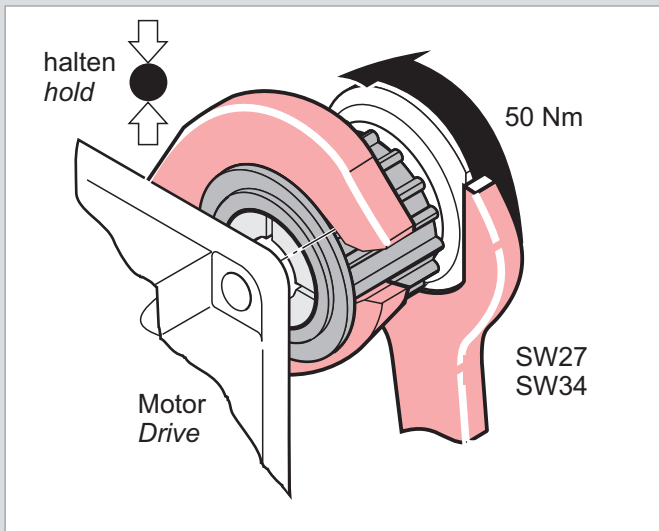

Montageanleitung | *Mounting Instructions*

Zahnscheibenspannsatz | Artikel-Nr. SW27 1052405 | 1058461 | 1058466 | 1062797 | 1094068 | 1118777 SW34 1058481 | 1059788 | 1059790 | 1106440
 Clamping Set for Tooth Wheels | Item-No. SW27 1052405 | 1058461 | 1058466 | 1062797 | 1094068 | 1118777 SW34 1058481 | 1059788 | 1059790 | 1106440

Schritt 1 | Step 1

Schritt 2 | Step 2

Schritt 3 | Step 3

Schritt 4 | Step 4

Schritt 5 | Step 5

Schritt 6 | Step 6