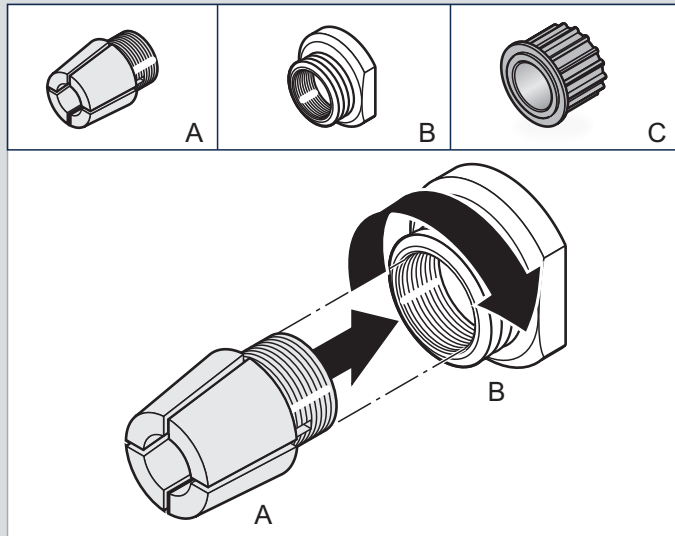

Montageanleitung | *Mounting Instructions*

Zahnscheibenspannsatz | Artikel-Nr. SW27 1052405 | 1058461 | 1058466 | 1062797 | 1094068 | 1118777 SW34 1058481 | 1059788 | 1059790 | 1106440
 Clamping Set for Tooth Wheels | Item-No. SW27 1052405 | 1058461 | 1058466 | 1062797 | 1094068 | 1118777 SW34 1058481 | 1059788 | 1059790 | 1106440