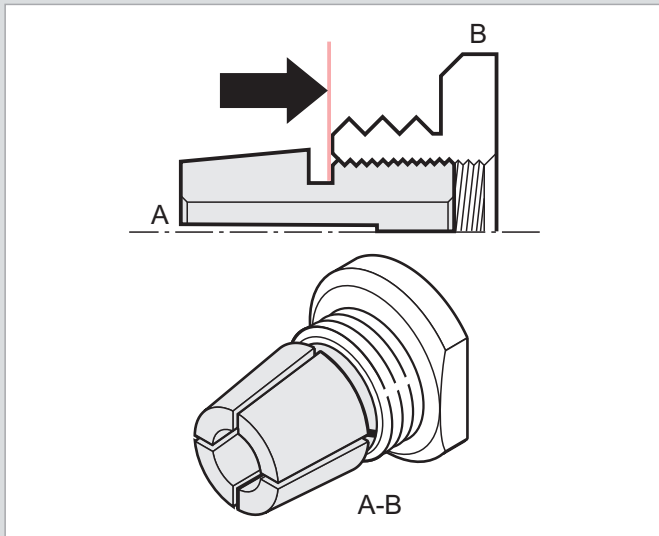

Schritt 2 | Step 2