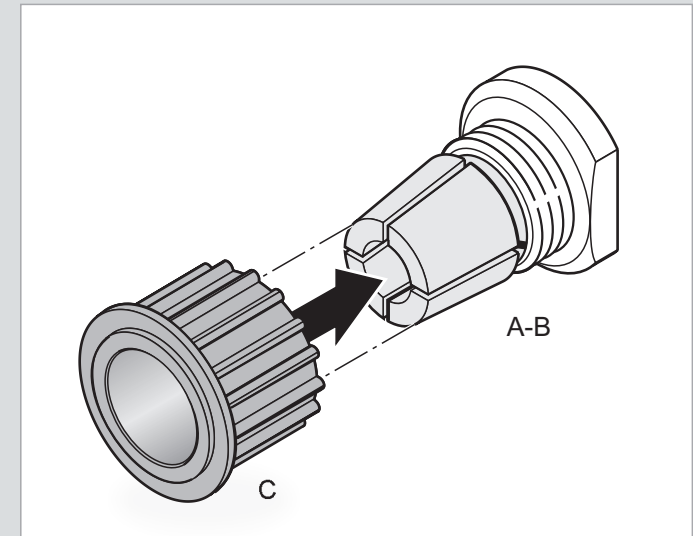

Schritt 3 | Step 3