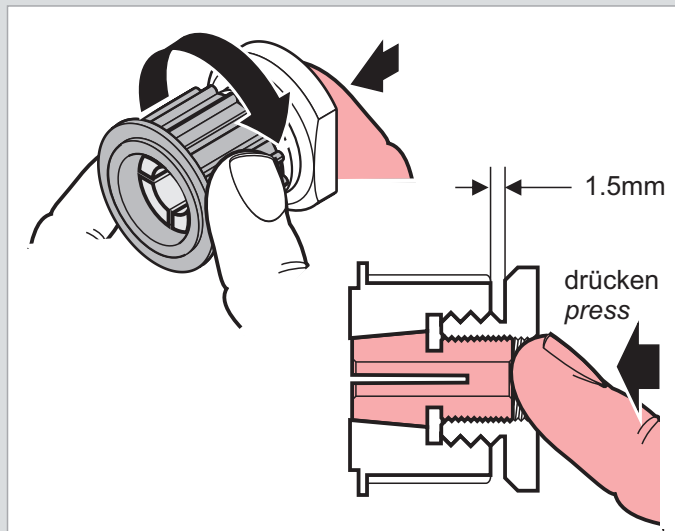

Schritt 4 | Step 4